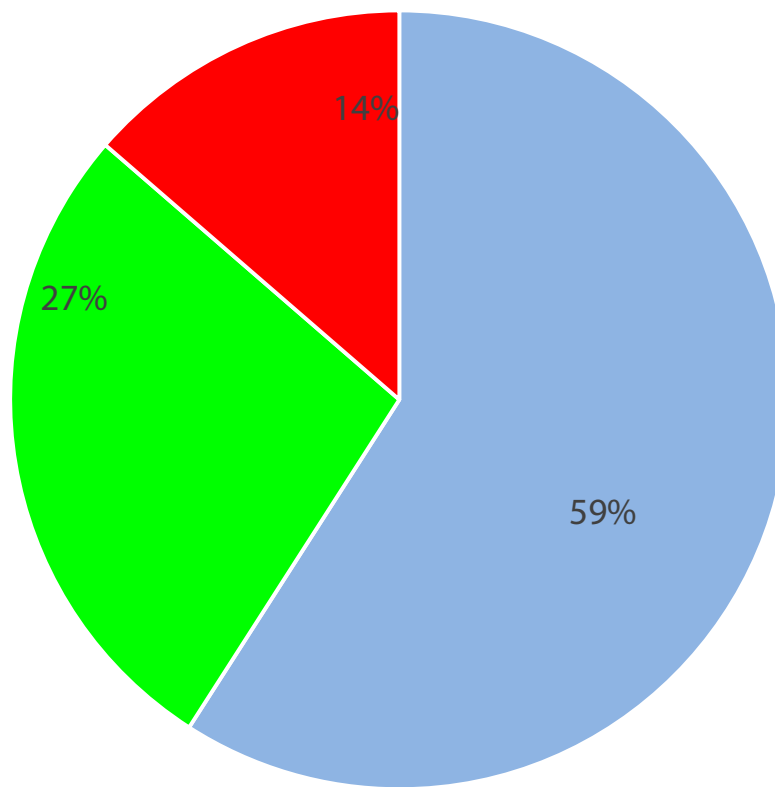

ÍNDICE CHAPULTEPEC

de Libertad de Expresión y Prensa

Índice Chapultepec
 Mayo 2019-Abril 2020
 Dimensión D: Control de Medios

- Libertad plena: Chile, Jamaica, Canadá, Costa Rica, Perú, Estados Unidos, Argentina, Paraguay, México, Panamá, Honduras, Colombia, Uruguay
- Baja restricción: República Dominicana, El Salvador, Brasil, Ecuador, Guatemala y Bolivia
- Sin libertad de expresión: Nicaragua, Cuba y Venezuela

PAÍS	DIMENSIÓN D Control de Medios	Control de Medios	
		Control directo	Control indirecto
Máximo teórico			
	25.00	16.00	9.00
1 CHILE	25.00	16.00	9.00
2 JAMAICA	24.20	15.20	9.00
3 CANADÁ	23.60	15.20	8.40
4 COSTA RICA	23.00	14.00	9.00
5 PERÚ	23.00	14.60	8.40
6 ESTADOS UNIDOS	22.40	15.20	7.20
7 ARGENTINA	22.00	13.60	8.40
8 PARAGUAY	22.00	13.60	8.40
9 MÉXICO	21.80	12.80	9.00
10 PANAMÁ	21.00	12.00	9.00
11 HONDURAS	21.00	12.00	9.00
12 COLOMBIA	21.00	9.50	8.25
13 URUGUAY	20.80	11.80	9.00
14 REPÚBLICA DOMINICANA	20.00	11.00	9.00
15 EL SALVADOR	18.80	10.40	8.40
16 BRASIL	18.40	11.20	7.20
17 ECUADOR	18.25	10.00	8.25
18 GUATEMALA	16.80	12.00	4.80
19 BOLIVIA	16.60	8.80	7.80
20 CUBA	3.60	2.40	1.20
21 NICARAGUA	1.40	0.80	0.60
22 VENEZUELA	0.00	0.00	0.00